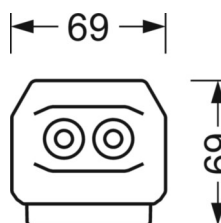

MÉCANIQUE

Couleur du boîtier	blanc signalisation RAL 9016
Cotes (Long.xLarg.xH/DxH)	1531mm x 55mm x 37mm
Poids (net)	1.65kg
Type de montage	Montage sur système de rail support, Structure lumineuse

LIEN PROFOND

<https://www.regiolux.de/fr/article/19512004100>

Référence	LED 8000lm 830
ηLB	100 %
Φ ↓/↑	98 % / 2 %
UGR trans./long.	22.6 / 24.1

Dimensions

L	1531 mm	Longueur
B	55 mm	Largeur
H	37 mm	Hauteur
