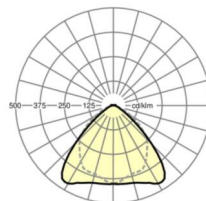

ÉLECTROTECHNIQUE

Ballast	Pilote électronique (1 pièce)
Puissance du système	49W
Tension secteur	230V/50Hz
Classe de efficacité énergétique/Source de lumière	C

ÉCLAIRAGISME

Équipement	LED, Rendu des couleurs/Température de couleur CRI ≥ 80 / 3000K
Tolérance de localisation chromatique (MacAdam)	3SDCM
Flux lumineux nominal	8015lm
Longévité des sources LED	50000h L80/B10 (Tq 30°C), 70000h L80/B50 (Tq 30°C)
Efficacité lumineuse du luminaire	163lm/W
Angle de rayonnement	95° (C0) / 95 ° (C90)
UGR trans./long.	22.6 / 24.1

<https://www.regiolux.de/fr/article/19512004100>

Référence	LED 8000lm 830
ηLB	100 %
Φ ↓/↑	98 % / 2 %
UGR trans./long.	22.6 / 24.1

Dimensions

L	1531 mm	Longueur
B	55 mm	Largeur
H	37 mm	Hauteur
